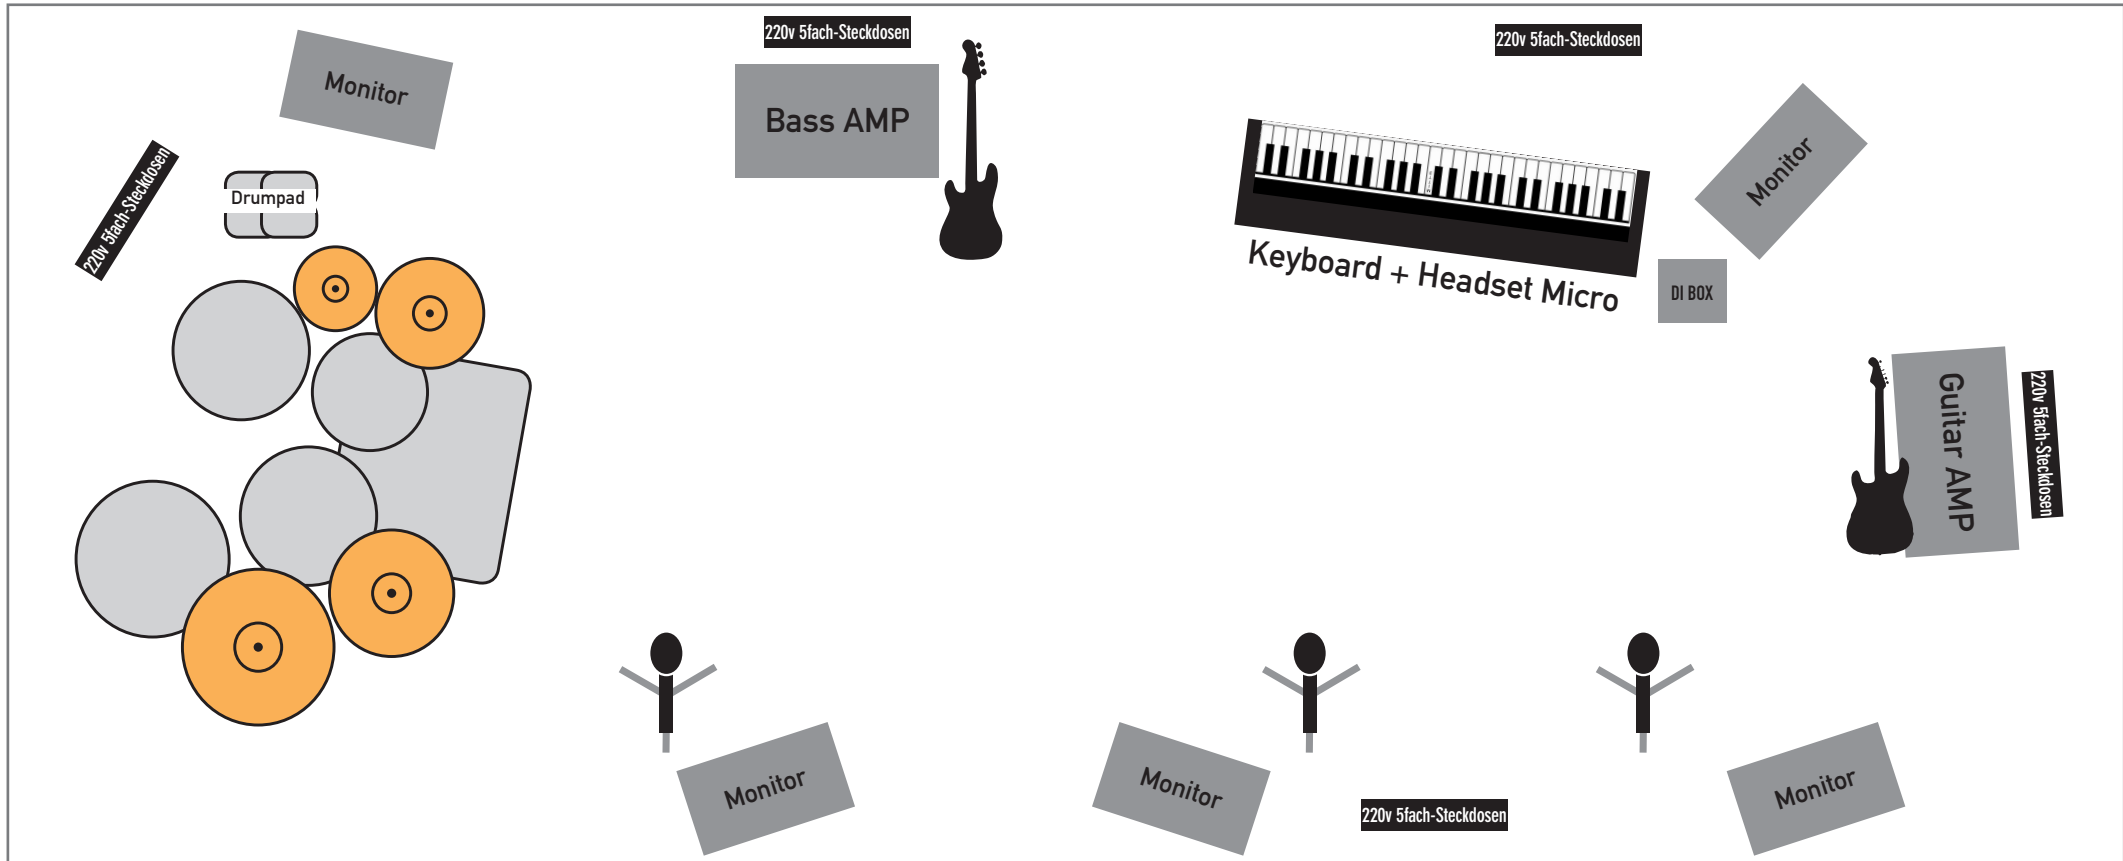

Stagerider

Bandbesetzung:
 1x Sänger
 1x Sängerin
 1x Drums
 1x Bass
 1x Guitar+Backing-Vocals
 1x Keyboard+Backing-Vocals

Drum Micros + Stative:

1 x Hihat - Mikro + Mikrostativ
 2 x Overhead-Mikro + Galgenstativ
 1 x Snare / Klemm-Mikro
 3 x Tom / Klemm-Mikro
 1 x Bassdrum-Mikro+ Mikrostativ
 8 x XLR Kabel für alle Drum-Mikros
 1 x Klinkenkabel Mono (Drumpad)
 (1 x Multicore Drums)

Bass:

1 x XLR Kabel
 vom Amp zum Mischpult

Guitar:

1 x Klinkenkabel
 vom AMP zum Mischpult

Vocals:

3 x Funk Mikros + Empfänger
 3 x Mikro - Kabel
 3 x Mikrostativ
 1 x XLR Kabel für Vocal Headset (Keyboarder)